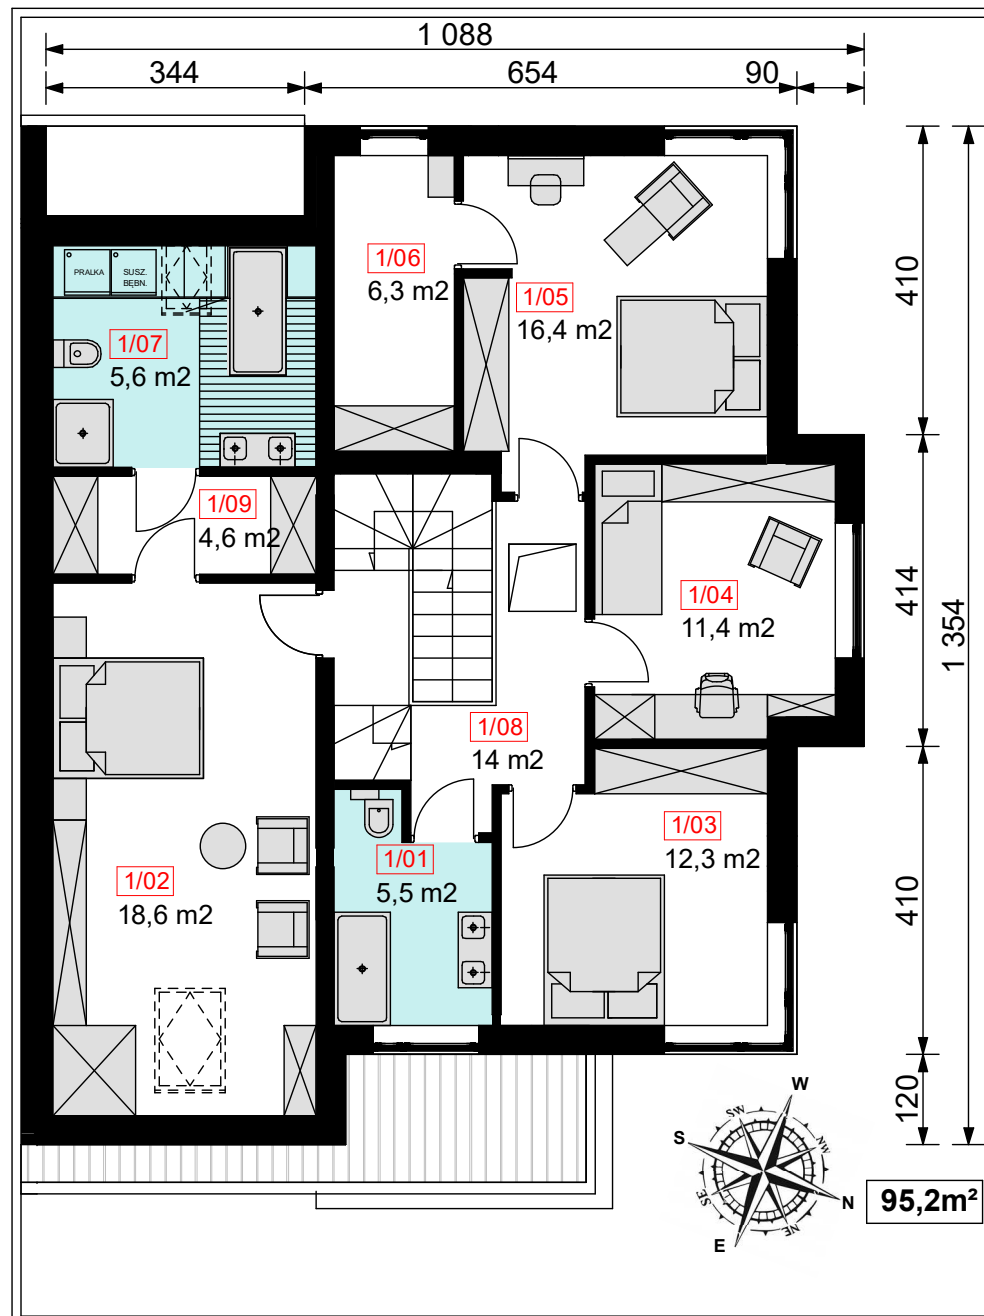

LOKAL TYP B

PARTER

PIĘTRO

**LOKAL TYP B - DOM JEDNORODZINNY
"DOMY NAD MIENIĄ"**
ul. Żurawia 80, Stefanówka gm. Wiązowna
www.domynadmienia.pl