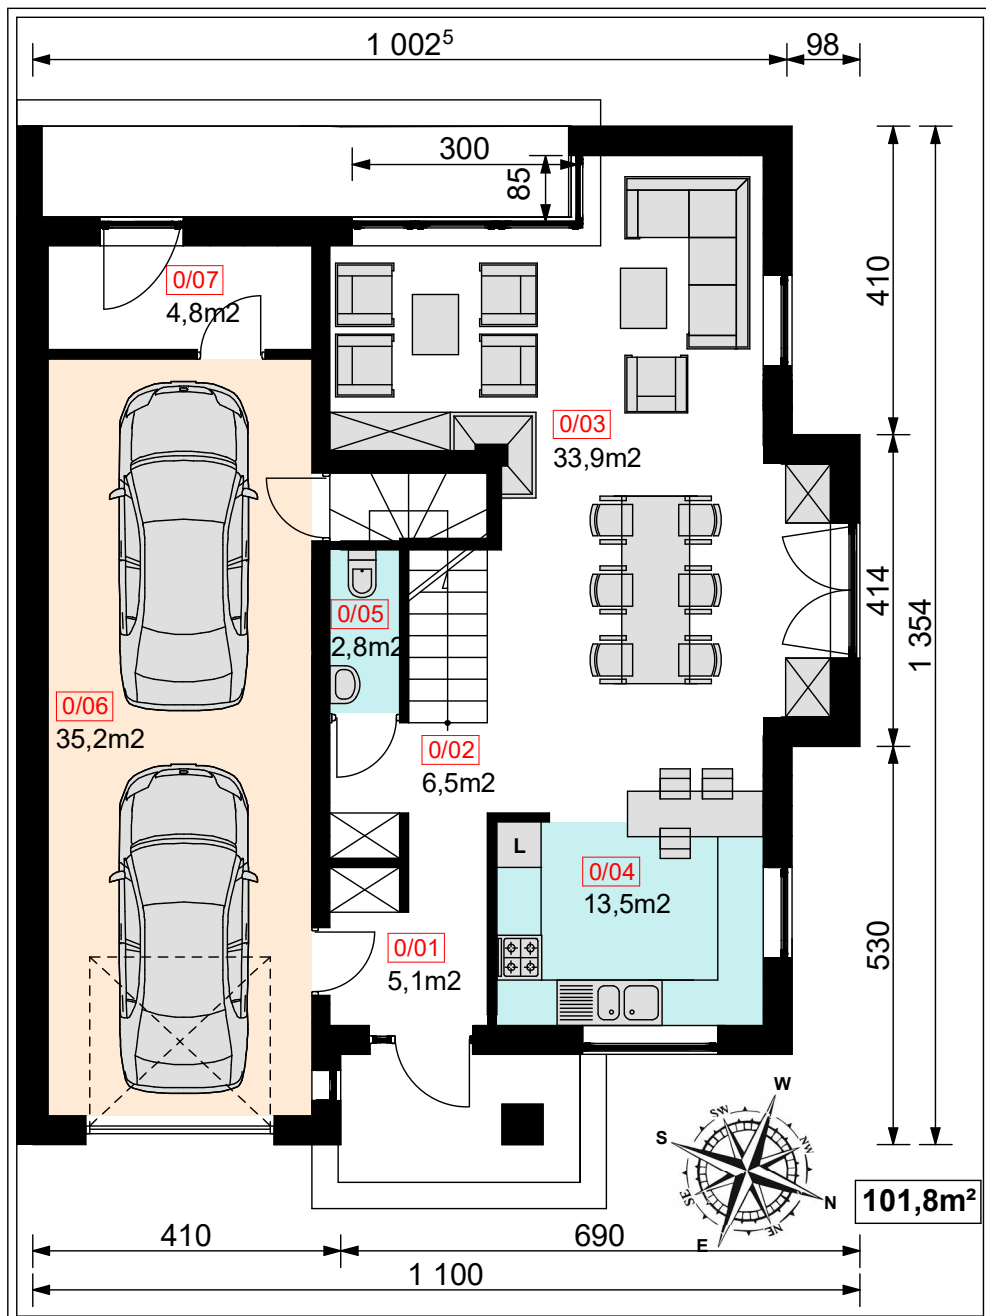

LOKAL TYP B

PARTER

PIĘTRO

**LOKAL TYP B - DOM JEDNORODZINNY
"DOMY NAD MIENIĄ"**
ul. Żurawia 80, Stefanówka gm. Wiązowna
www.domynadmienia.pl