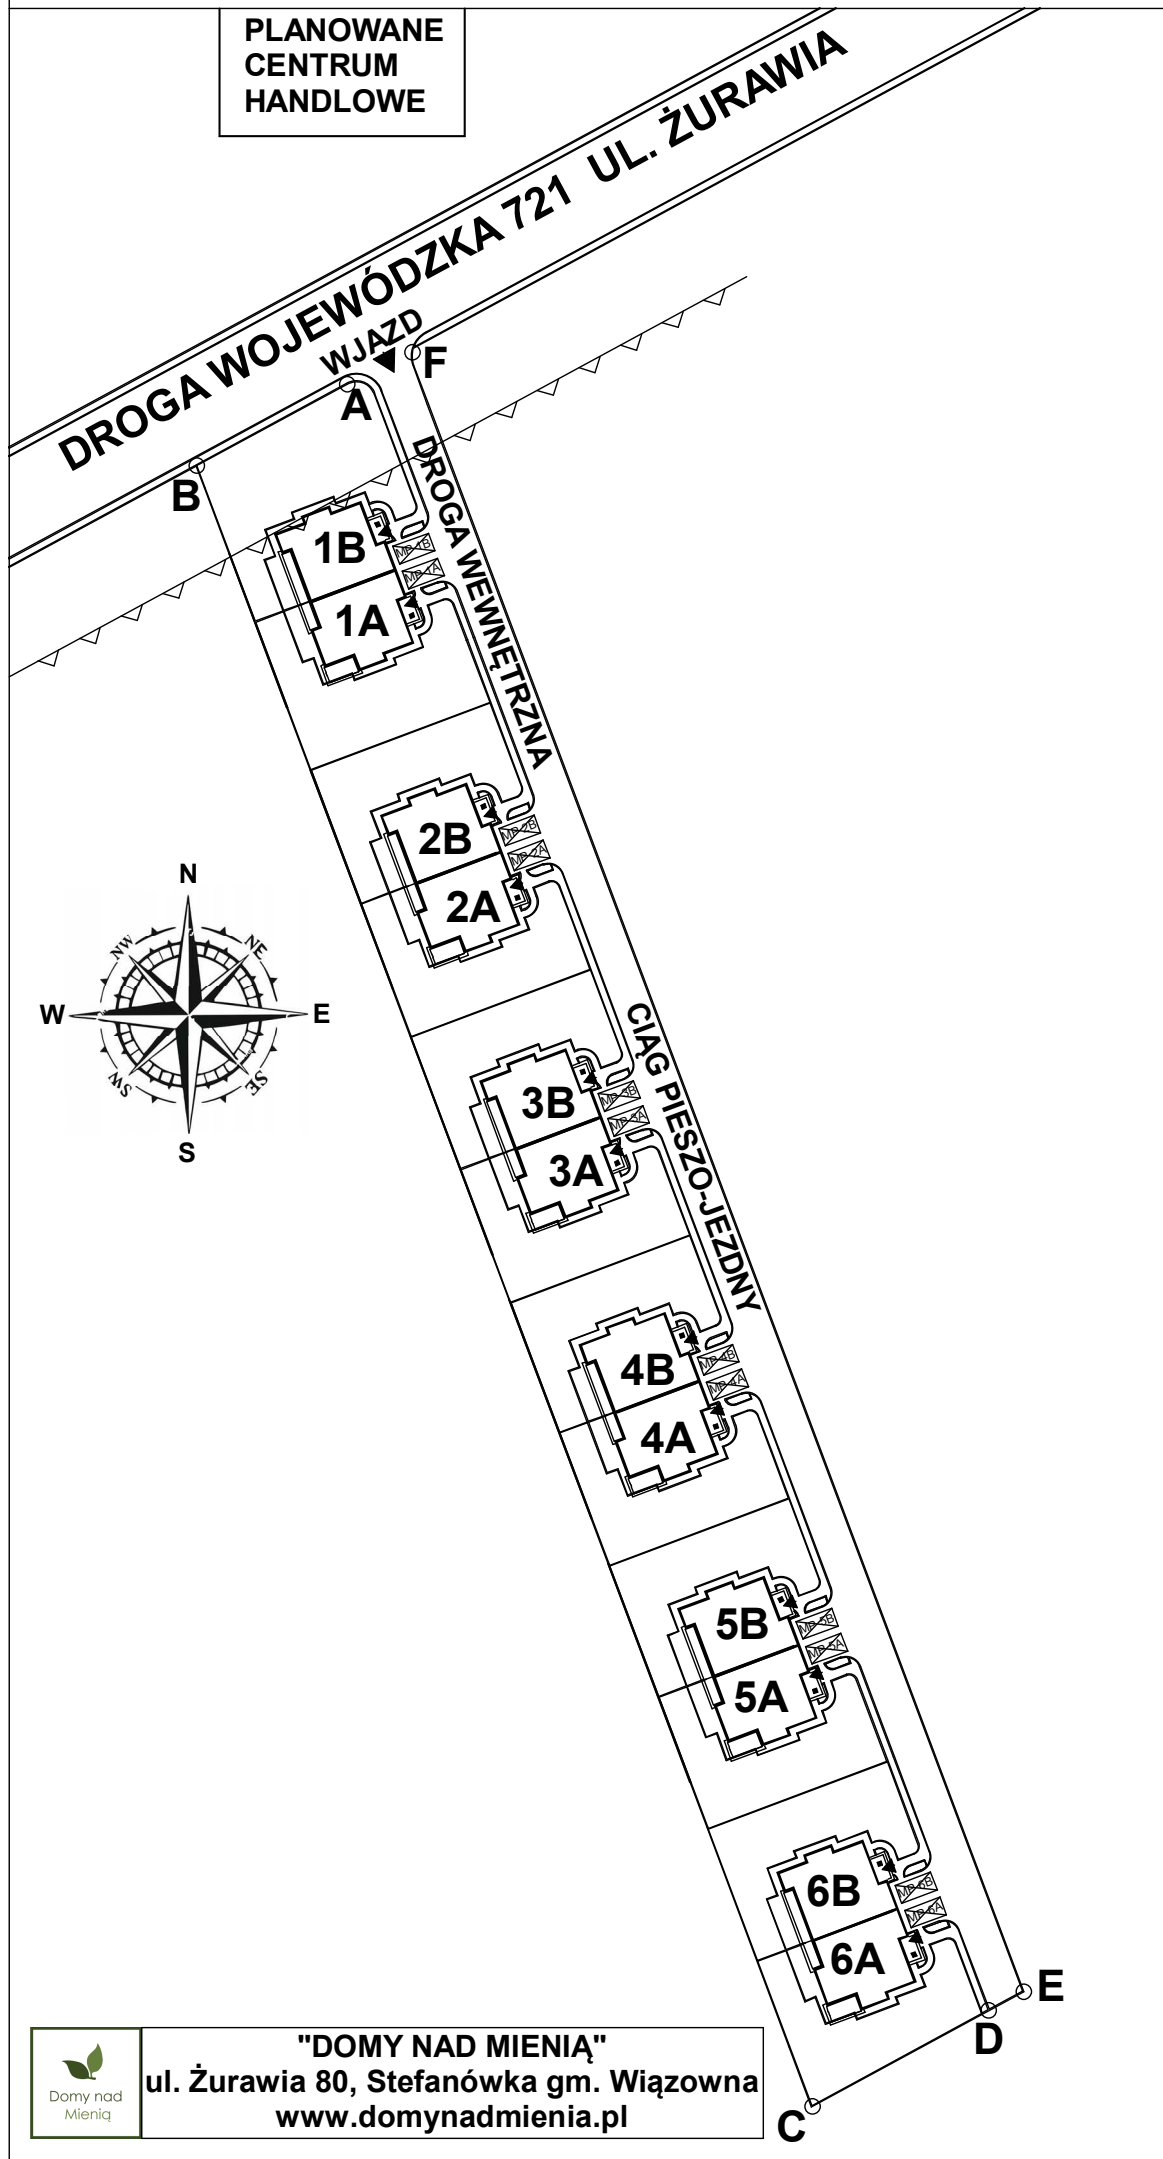

PLAN ZAGOSPODAROWANIA NIERUCHOMOŚCI

PLANOWANE
CENTRUM
HANDLOWE

"DOMY NAD MIENIĄ"
ul. Żurawia 80, Stefanówka gm. Wiązowna
www.domynadmienia.pl