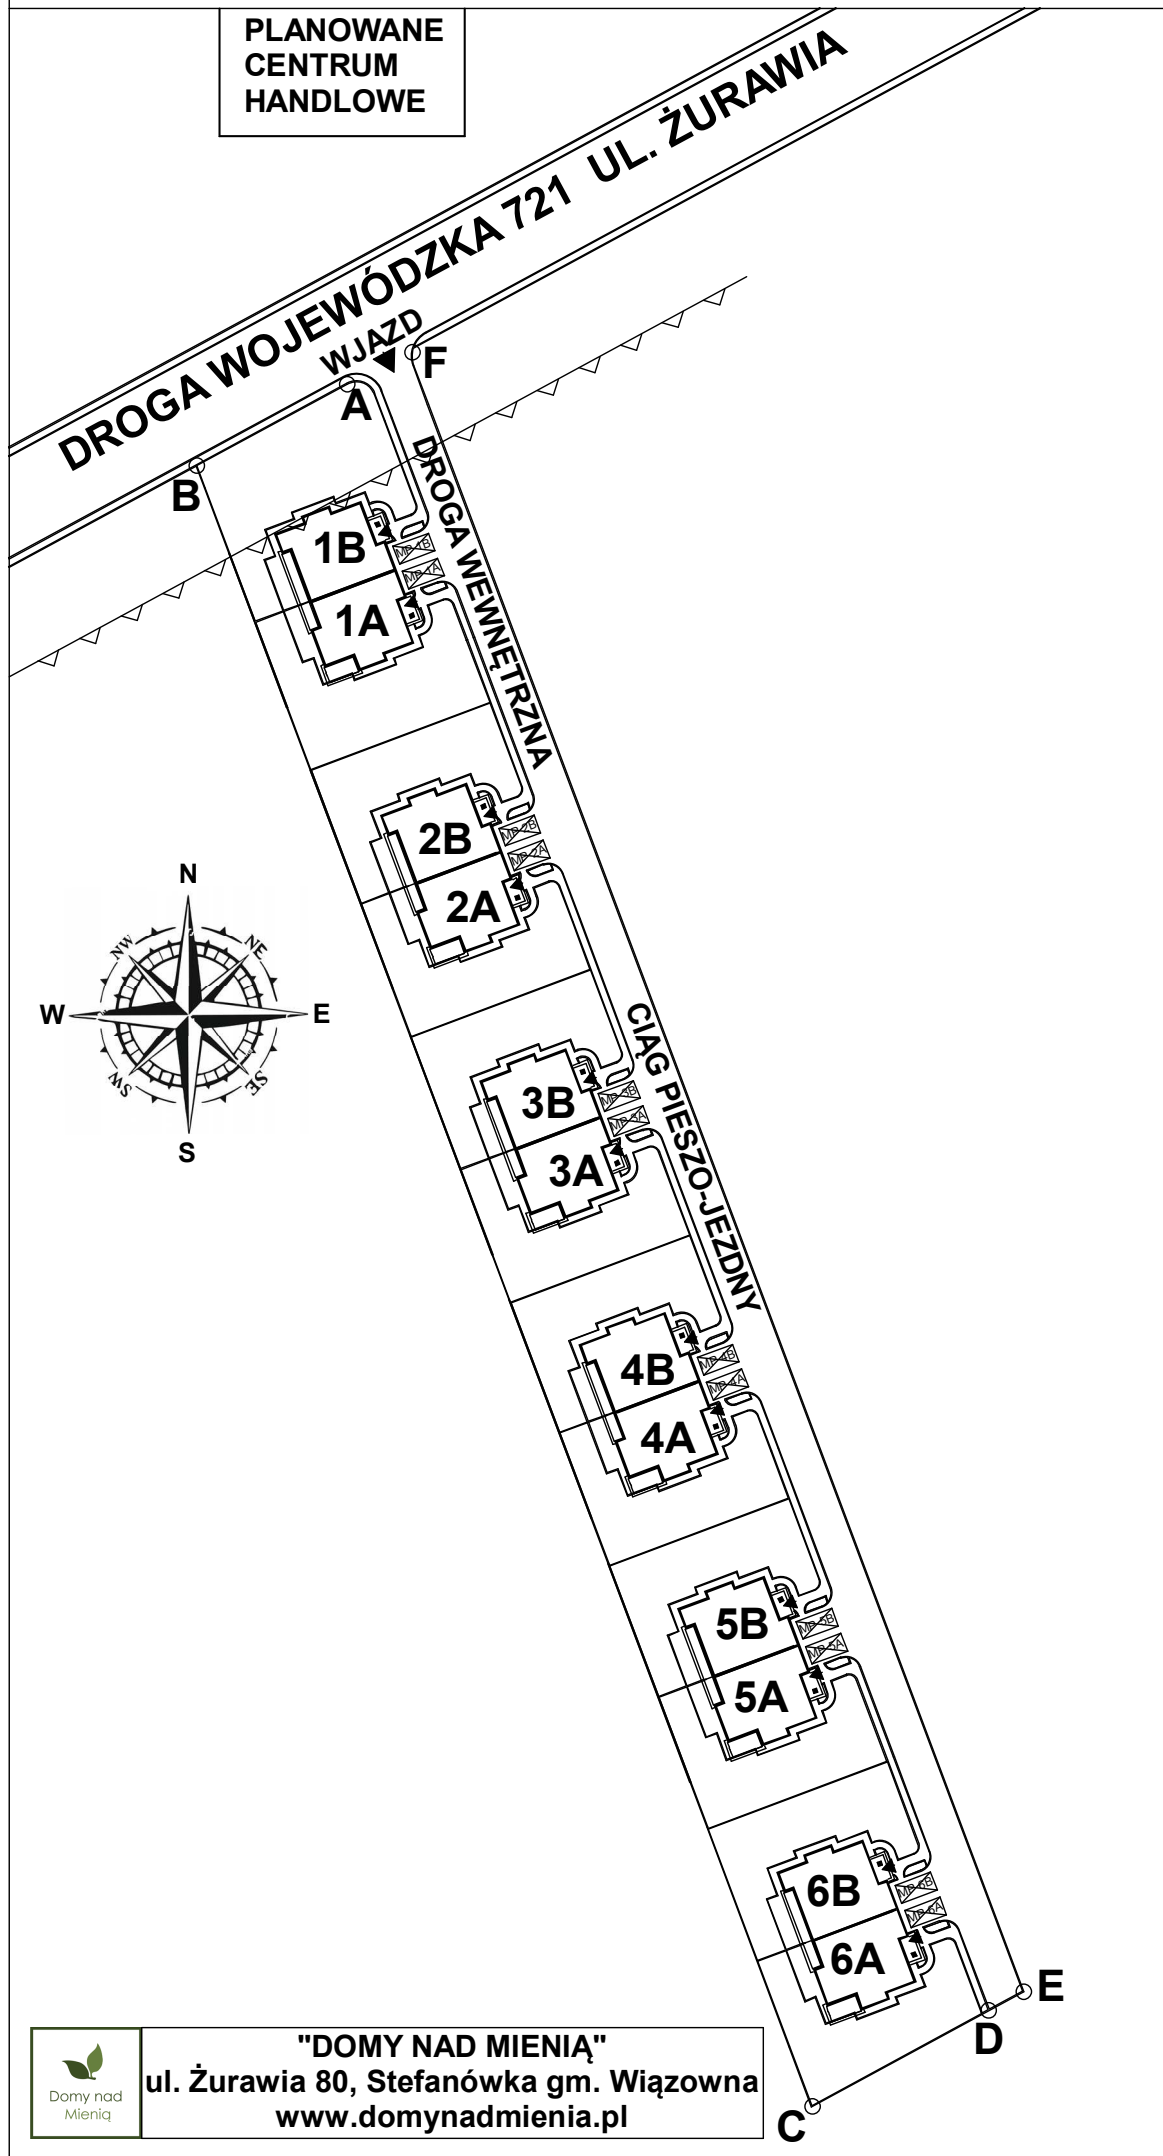

PLAN ZAGOSPODAROWANIA NIERUCHOMOŚCI

PLANOWANE
CENTRUM
HANDLOWE

"DOMY NAD MIENIĄ"
ul. Żurawia 80, Stefanówka gm. Wiązowna
www.domynadmienia.pl