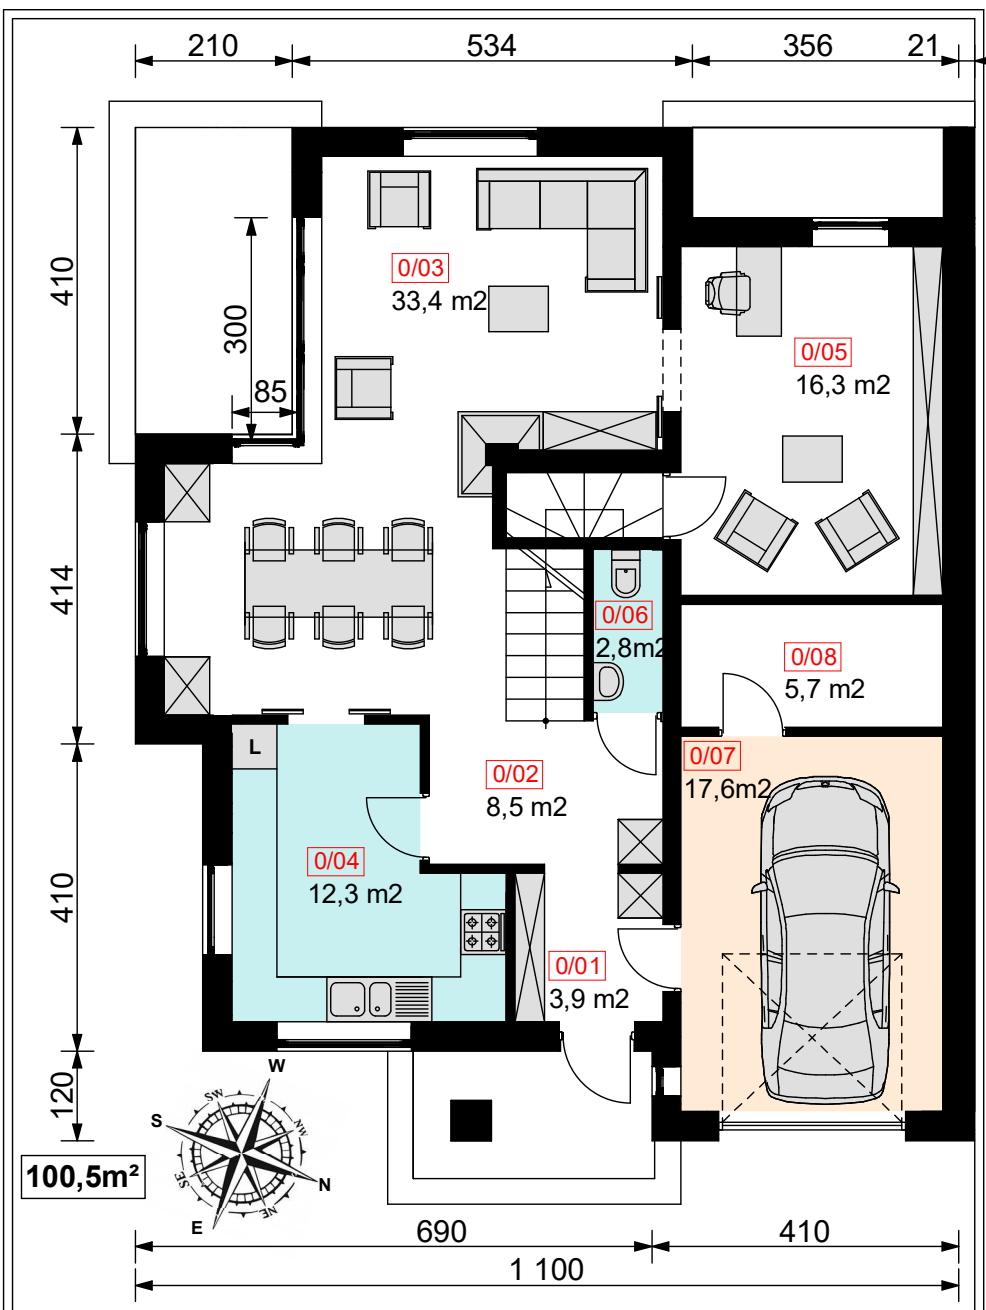

LOKAL TYP A

PARTER

PIĘTRO

LOKAL TYP A - DOM JEDNORODZINNY
"DOMY NAD MIENIĄ"
 ul. Żurawia 80, Stefanówka gm. Wiązowna
www.domynadmienia.pl