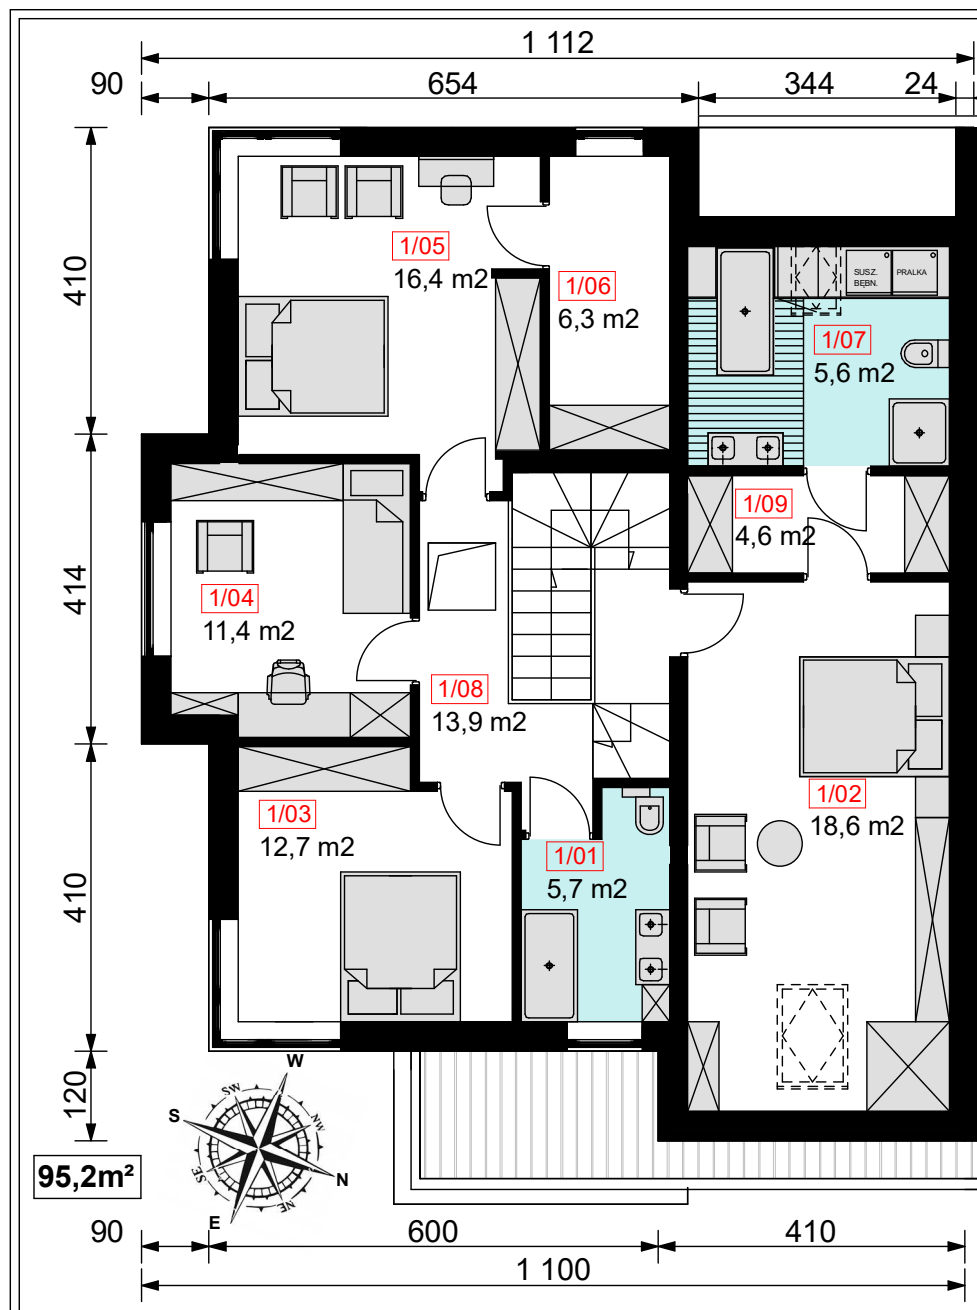

LOKAL TYP A

PARTER

PIĘTRO

LOKAL TYP A - DOM JEDNORODZINNY
"DOMY NAD MIENIĄ"
 ul. Żurawia 80, Stefanówka gm. Wiązowna
www.domynadmienia.pl